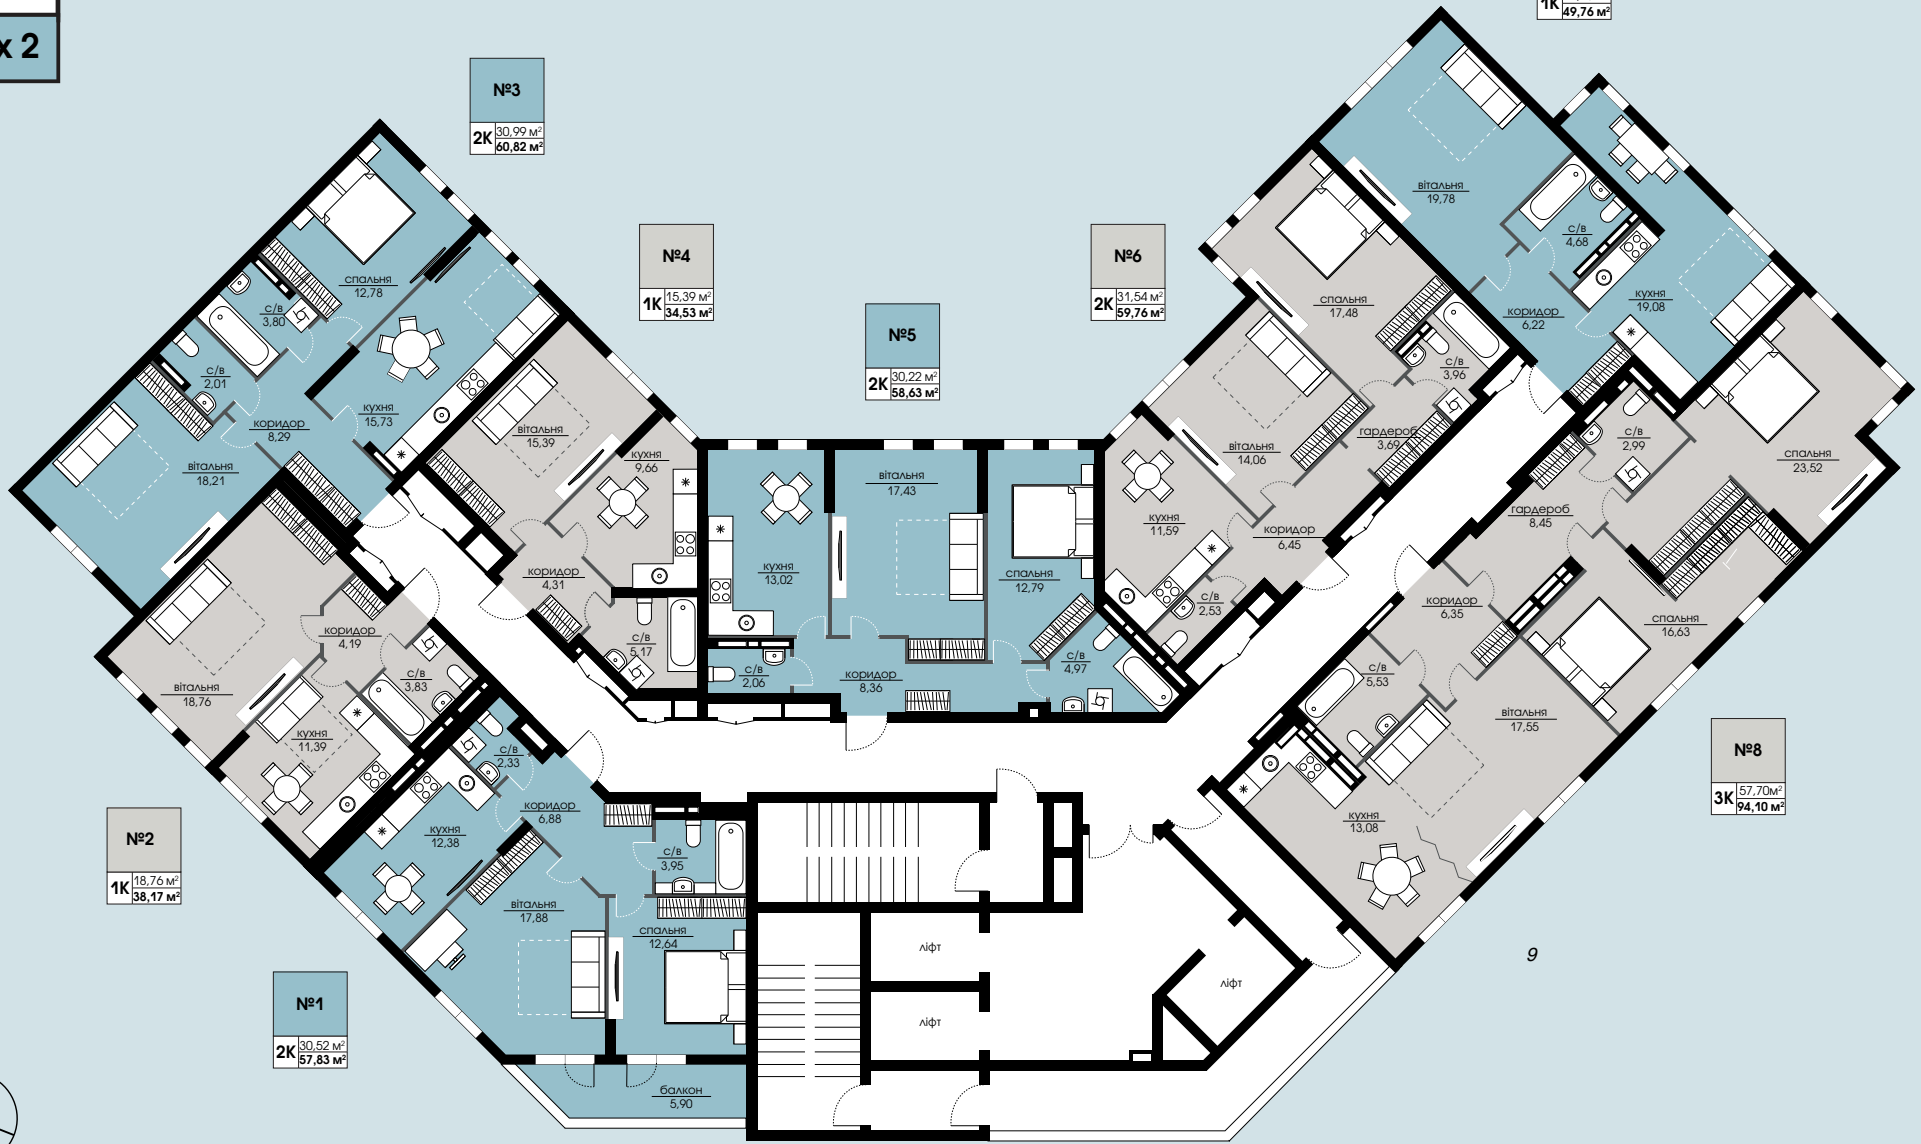

Echo
park II

с. Петропавлівська Борщагівка,
вул. Велика Кільцева, 11, корпус 1

Секція 1

Поверх 2

№7
1К 19,78 м²
49,76 м²

№3
2К 30,99 м²
60,82 м²

№4
1К 15,39 м²
34,53 м²

№5
2К 30,22 м²
58,63 м²

№6
2К 31,54 м²
59,76 м²

№2
1К 18,76 м²
38,17 м²

№1
2К 30,52 м²
57,83 м²

№8
3К 57,70 м²
94,10 м²

9