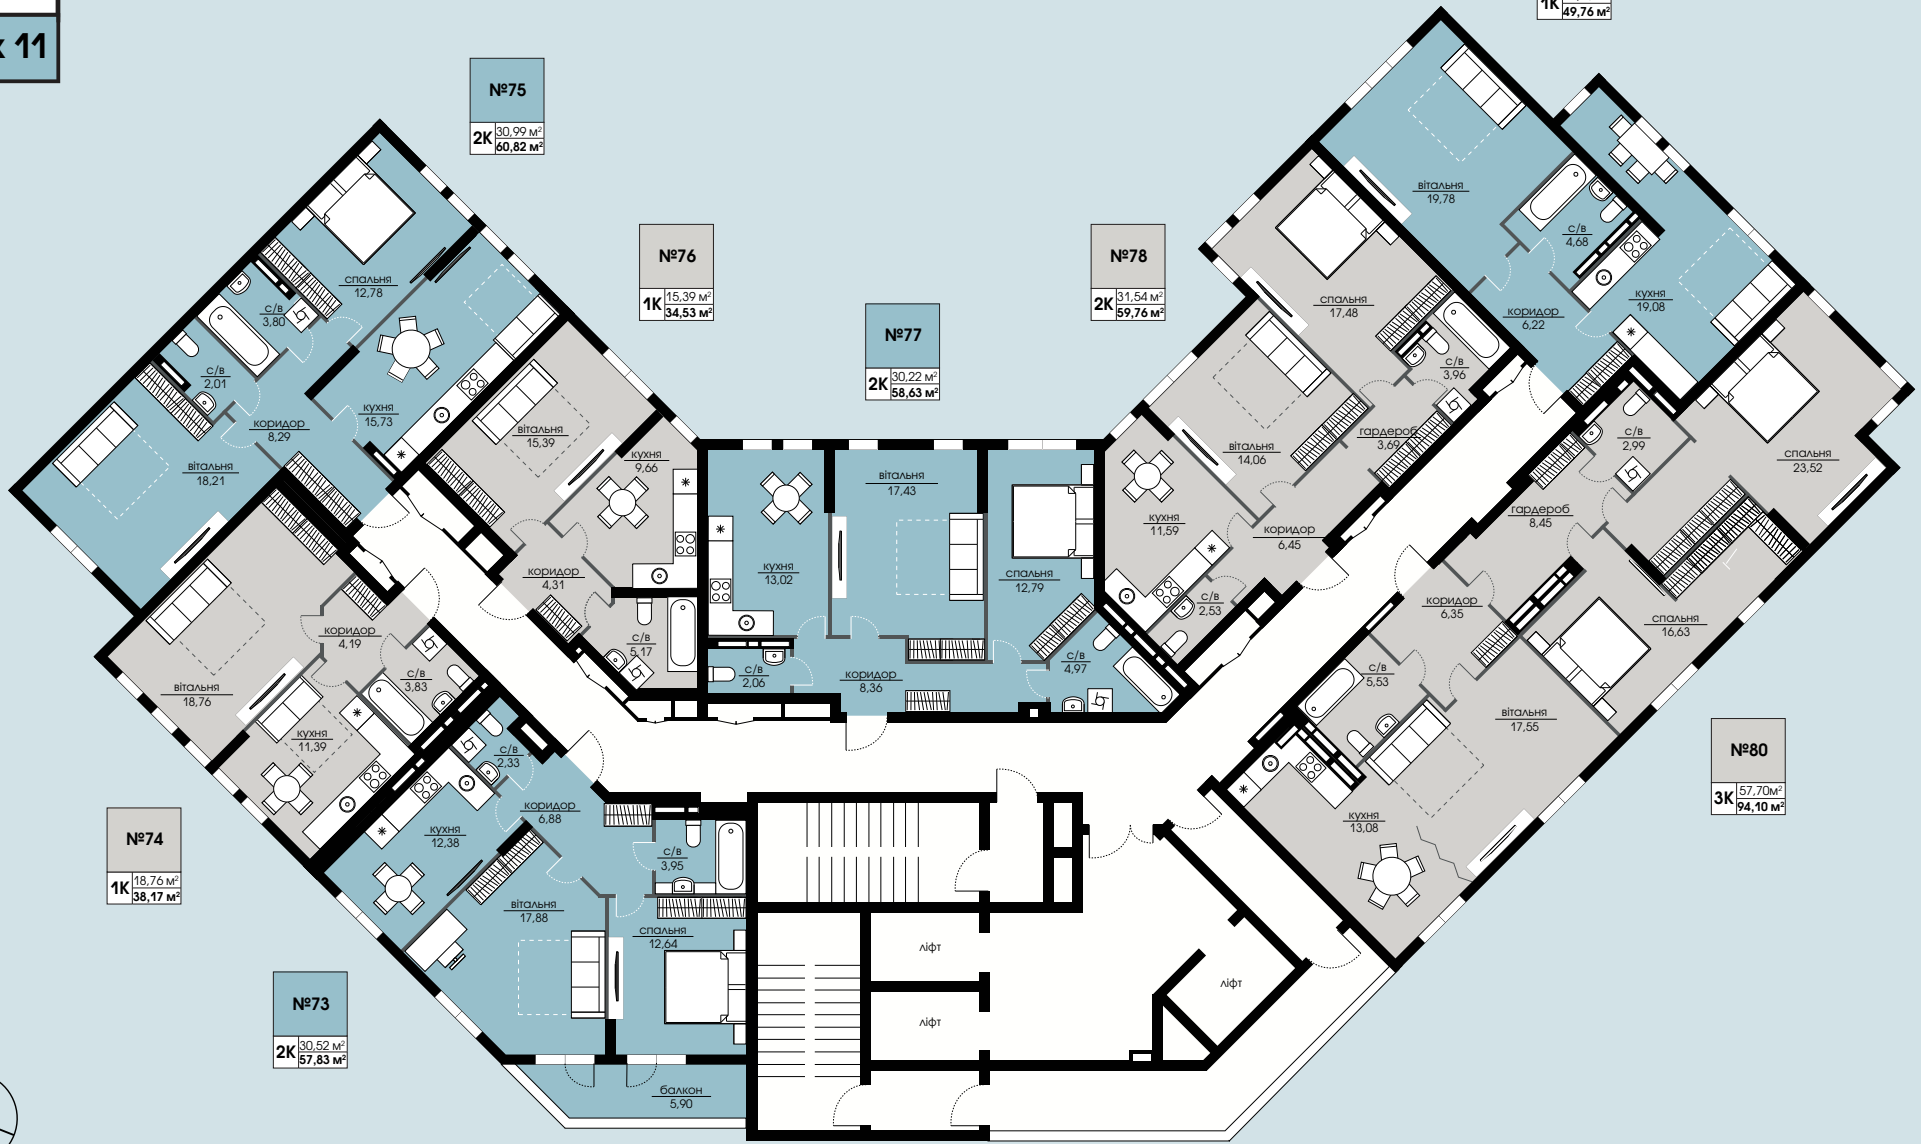

Echo
park II

с. Петропавлівська Борщагівка,
вул. Велика Кільцева, 11, корпус 1

Секція 1

Поверх 11

№79
1К 19,78 м²
49,76 м²

№75
2К 30,99 м²
60,82 м²

№76
1К 15,39 м²
34,53 м²

№77
2К 30,22 м²
58,63 м²

№78
2К 31,54 м²
59,76 м²

№80
3К 57,70 м²
94,10 м²

№74
1К 18,76 м²
38,17 м²

№73
2К 30,52 м²
57,83 м²

Пн